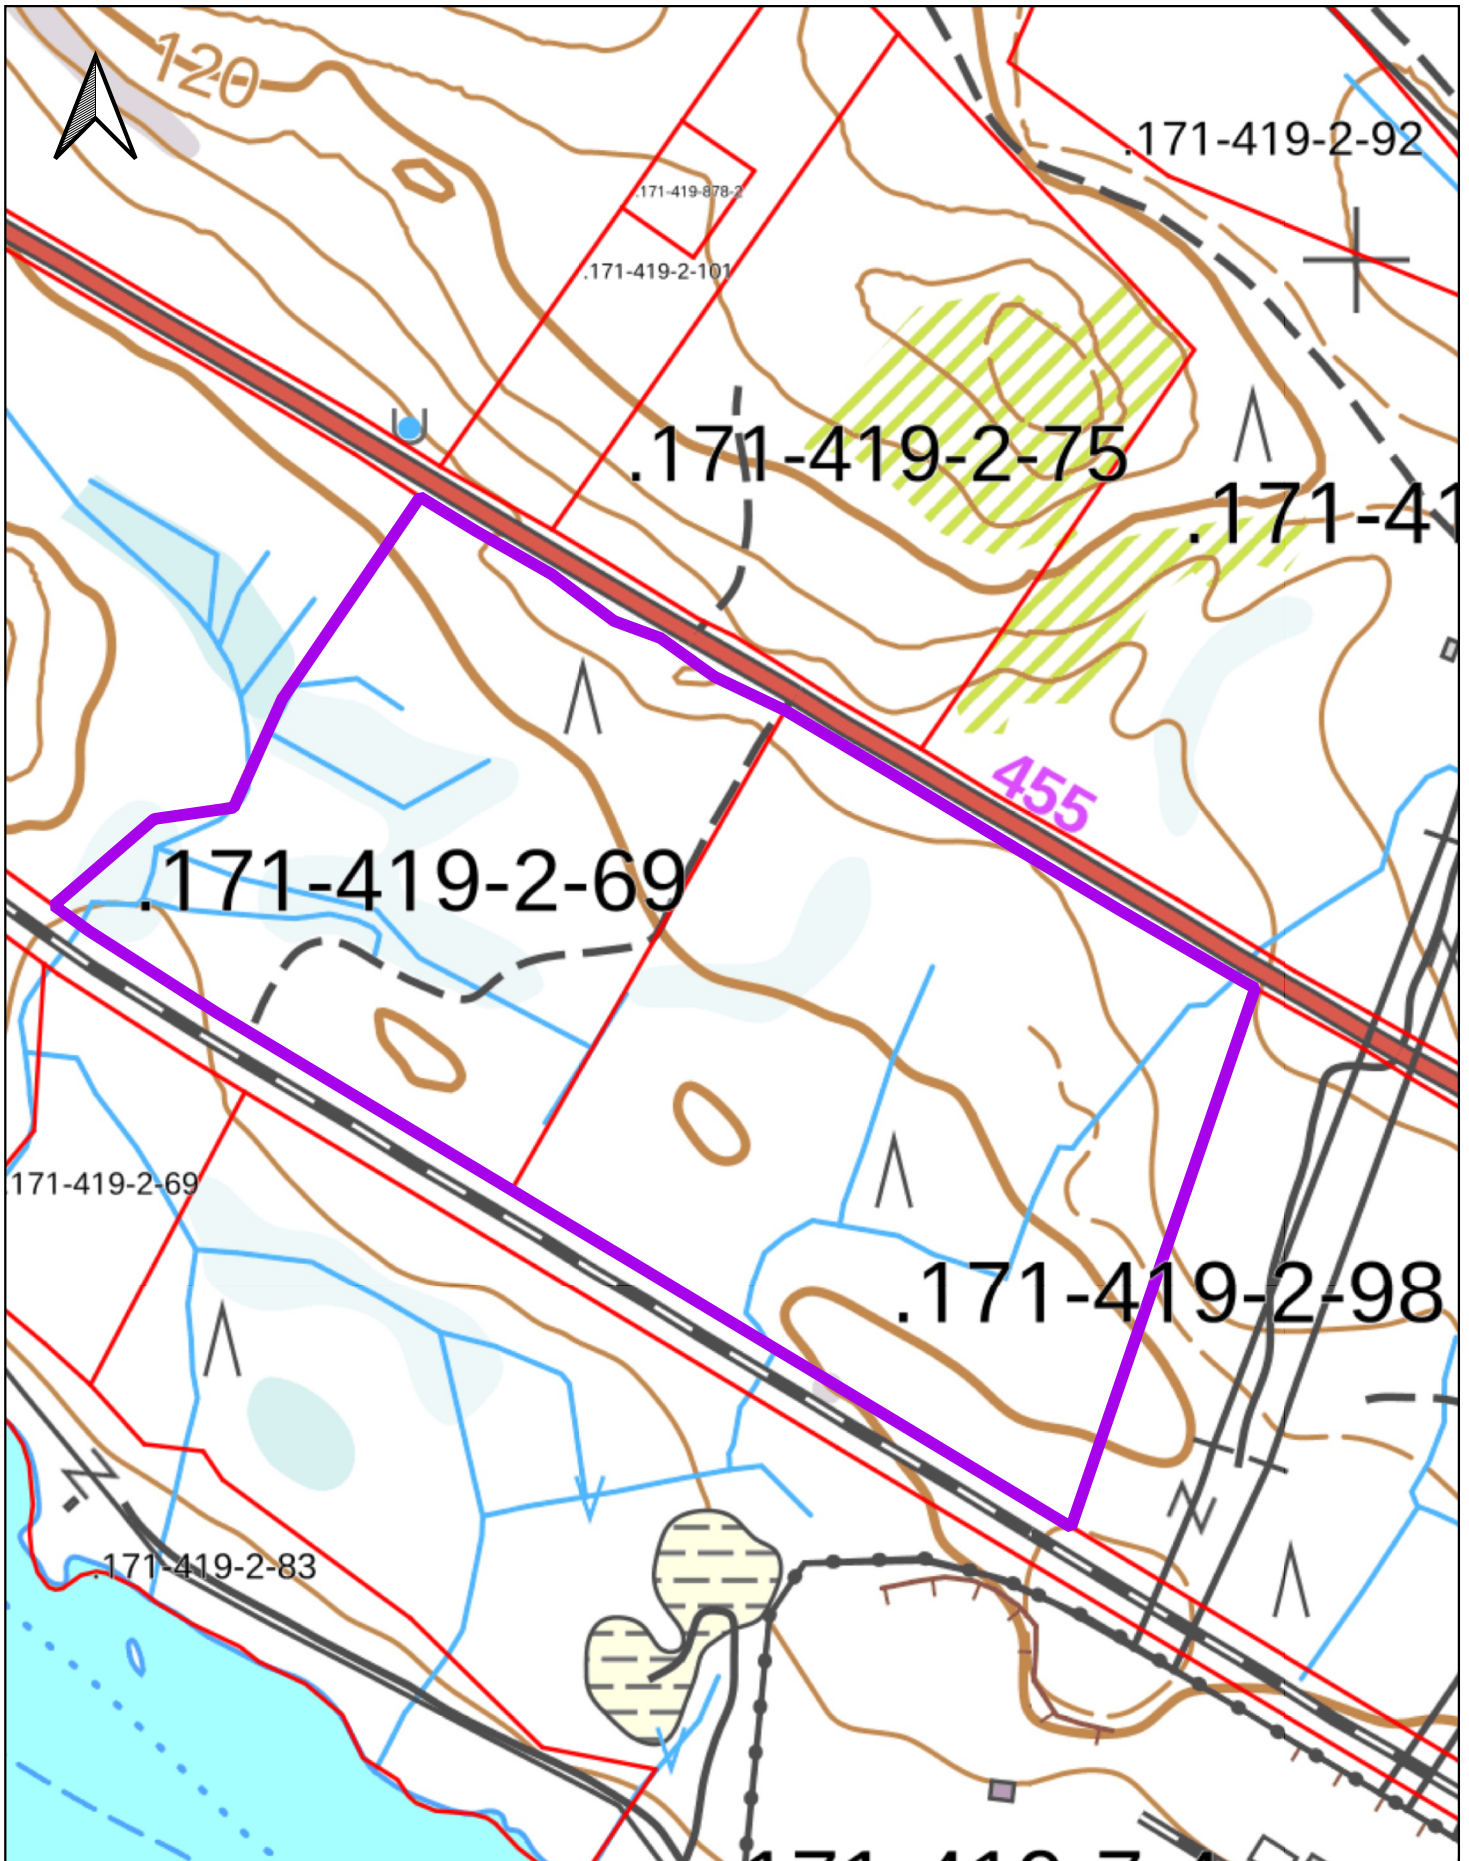

LIITE 1 - Kaavapoikkeaman mukainen alue

 Alue, jolle haetaan kaavapoikkeamaa (18,6 ha)
kiinteistöillä 171-419-2-69 ja 171-419-2-98

0 75 150 m