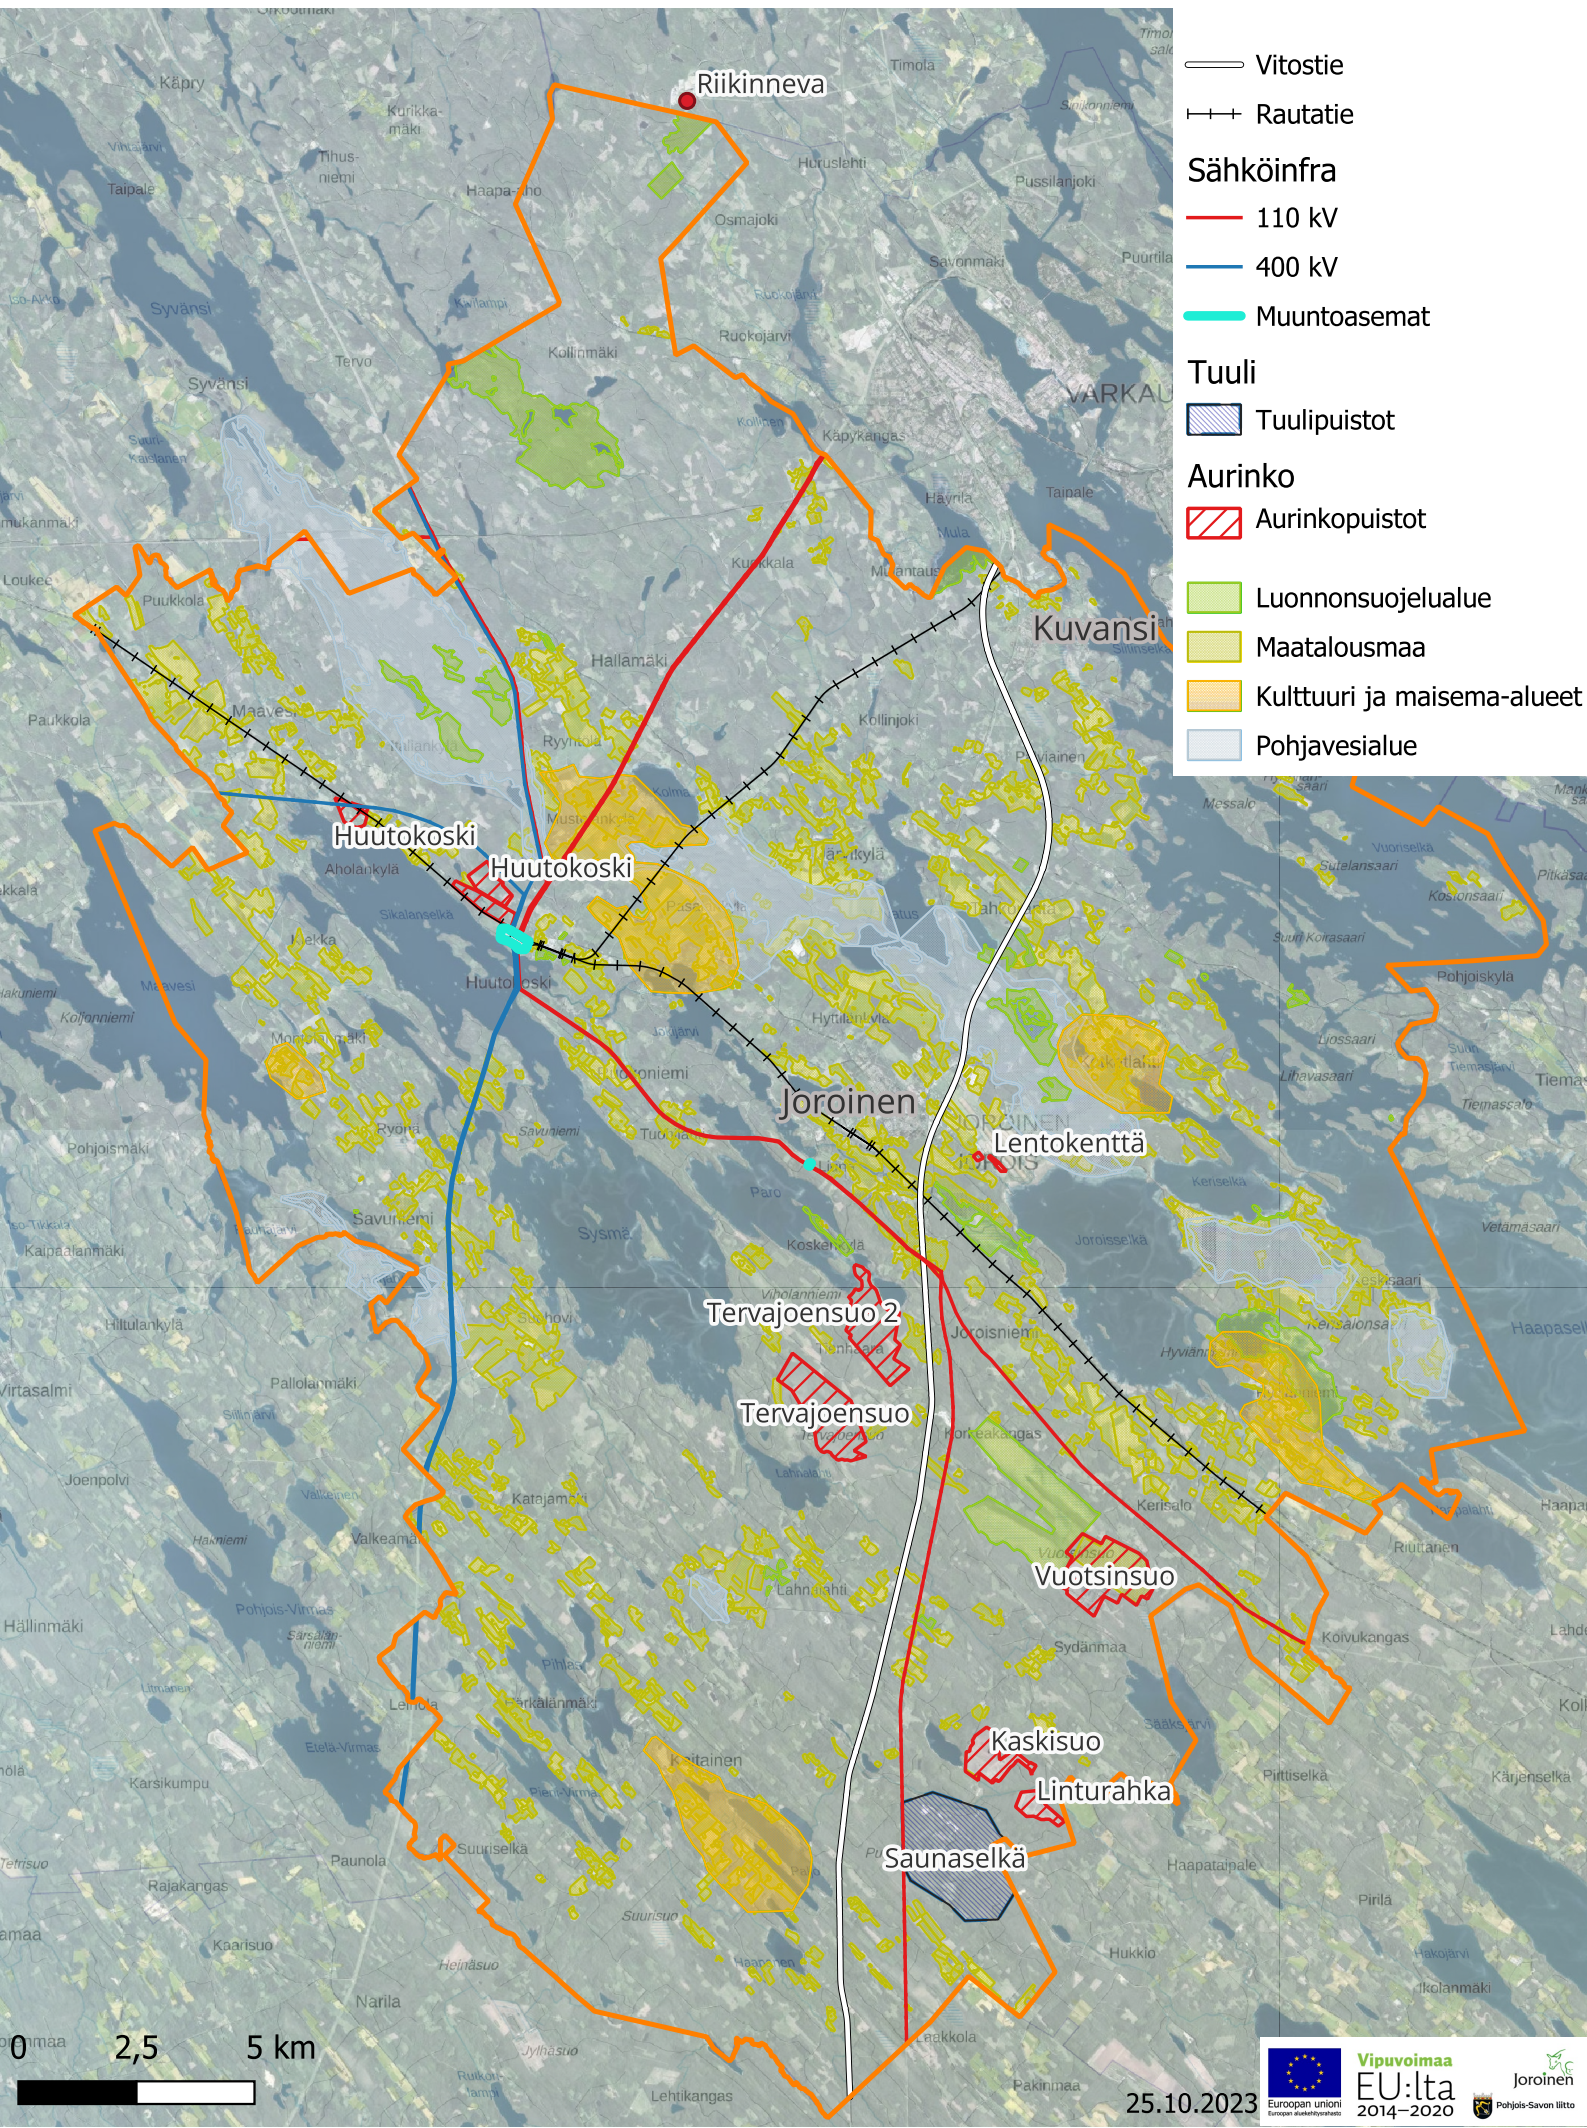

Energiakartta - Lokakuu 2023

- Vitostie
- Rautatie
- Sähköinfra**
- 110 kV
- 400 kV
- Muuntoasemat
- Tuuli**
- Tuulipuistot
- Aurinko**
- Aurinkupuistot
- Luonnonsuojelualue
- Maatalousmaa
- Kulttuuri ja maisema-alueet
- Pohjavesialue

0 maa 2,5 5 km

25.10.2023